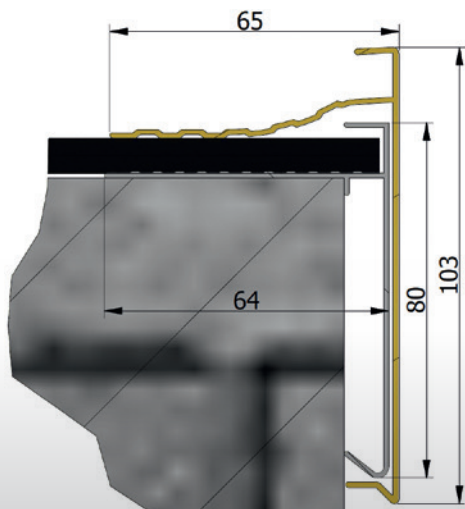

De Roval-Multi-Trim® wordt namelijk eenvoudig over de bestaande dakrand heen geschoven. Ook de bestaande bitumen of kunststof daklaag kan gewoon blijven zitten. Sloopwerkzaamheden zijn niet nodig en de montage is in een handomdraai gebeurd!

## VOORDELEN ROVAL-MULTI-TRIM®

- Razendsnelle montage en eenvoudig in te branden
- Bestaande dakbedekking blijft
- Geen sloop, geen herstelkosten
- Minder afvoer restafval
- Minder dakwerk, dus veiliger
- Verschillende maatvoeringen
- Inclusief hoeken, 400 x 400 mm
- Inclusief verbindingssplaatjes
- Leverbaar in brute, geanodiseerde of gemoffelde uitvoering
- In lengten van 2500 mm

Roval-Multi-Trim® binnenhoek

Roval-Multi-Trim® buitenhoek

Roval-Multi-Trim® 60

Roval-Multi-Trim® 80

DE ROVAL-MULTI-TRIM® MAAKT  
DEEL UIT VAN HET ASSORTIMENT  
ALUMINIUM DAKOPLOSSINGEN  
VAN ROVAL ALUMINIUM.