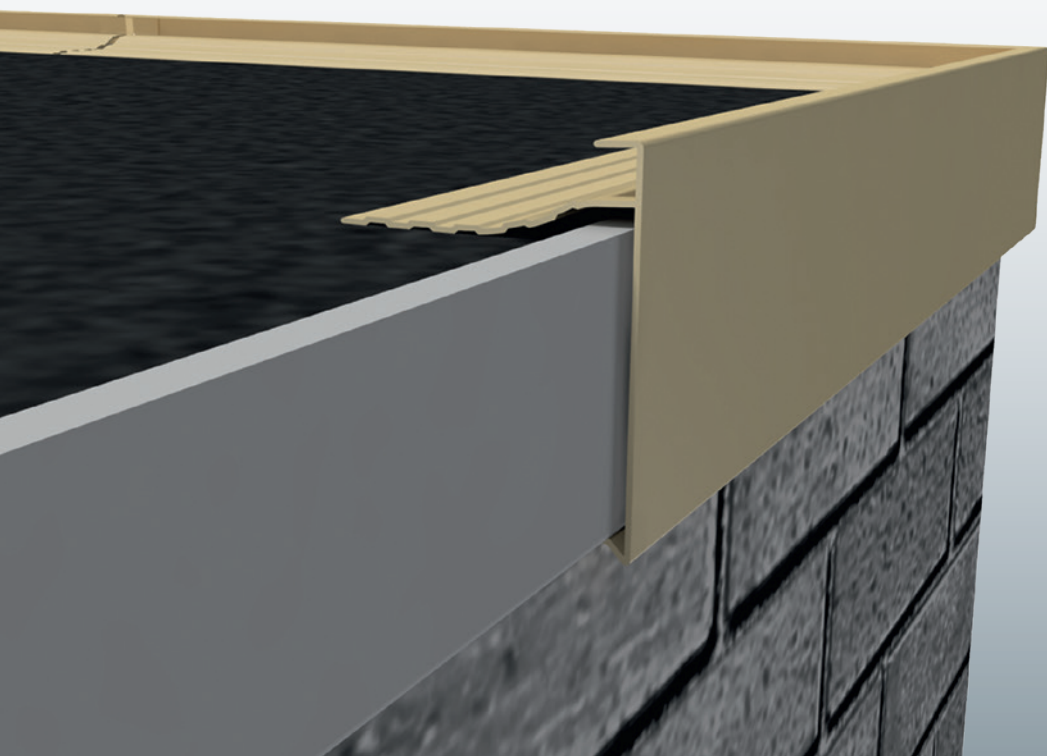

# ROVAL-MULTI-TRIM®

ALUMINIUM OVERZETTRIM VOOR SNELLE,  
VEILIGE EN GOEDKOPE DAKRENOVATIE

## SNELLE MONTAGE, SLOOP NIET NODIG

De Roval-Multi-Trim® is de ideale oplossing voor situaties waarin de bestaande dakrand aan vervanging toe is.

Met deze nieuwe overzettrim hoeft deze niet eerst geheel of gedeeltelijk te worden verwijderd.

De Roval-Multi-Trim® wordt namelijk eenvoudig over de bestaande dakrand heen geschoven. Ook de bestaande bitumen of kunststof daklaag kan gewoon blijven zitten. Sloopwerkzaamheden zijn niet nodig en de montage is in een handomdraai gebeurd!

## VOORDELEN ROVAL-MULTI-TRIM®

- Razendsnelle montage en eenvoudig in te branden
- Bestaande dakbedekking blijft
- Geen sloop, geen herstelkosten
- Minder afvoer restafval
- Minder dakwerk, dus veiliger
- Verschillende maatvoeringen
- Inclusief hoeken, 400 x 400 mm
- Inclusief verbindingssplaatjes
- Leverbaar in brute, geanodiseerde of gemoffelde uitvoering
- In lengten van 2500 mm