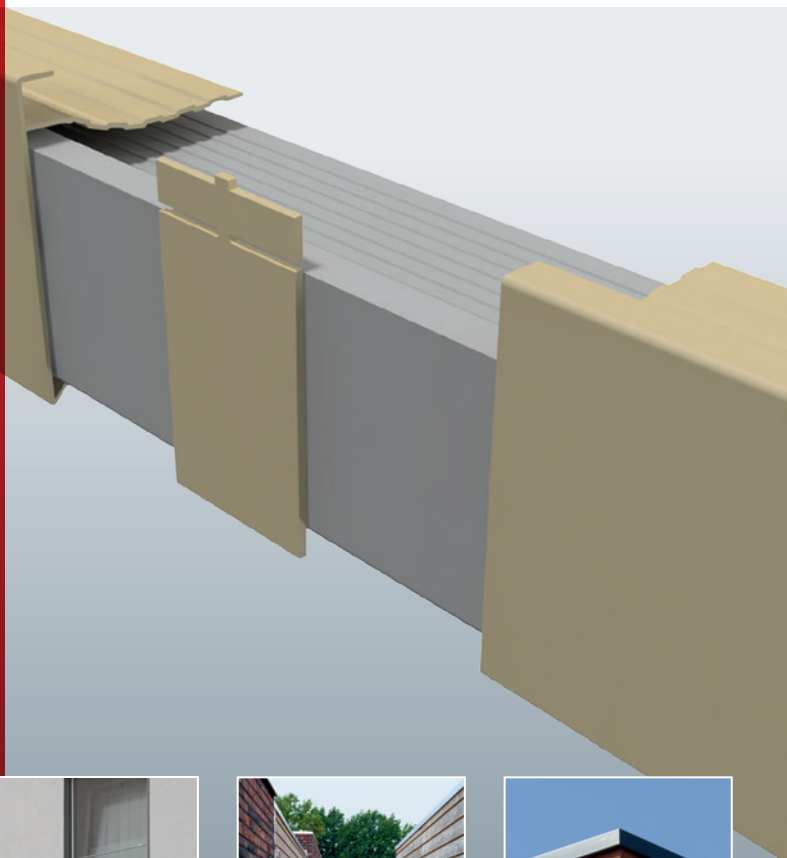

# ROVAL-MULTI-TRIM®

ALUMINIUM OVERZETTRIM VOOR SNELLE,  
VEILIGE EN GOEDKOPE DAKRENOVATIE

## SNELLE MONTAGE, SLOOP NIET NODIG

De Roval-Multi-Trim® is de ideale oplossing voor situaties waarin de bestaande dakrand aan vervanging toe is.

Met deze nieuwe overzettrim hoeft deze niet eerst geheel of gedeeltelijk te worden verwijderd.

De Roval-Multi-Trim® wordt namelijk eenvoudig over de bestaande dakrand heen geschoven. Ook de bestaande bitumen of kunststof daklaag kan gewoon blijven zitten. Sloopwerkzaamheden zijn niet nodig en de montage is in een handomdraai gebeurd!

## VOORDELEN ROVAL-MULTI-TRIM®

- Razendsnelle montage en eenvoudig in te branden
- Bestaande dakbedekking blijft
- Geen sloop, geen herstelkosten
- Minder afvoer restafval
- Minder dakwerk, dus veiliger
- Verschillende maatvoeringen
- Inclusief hoeken, 400 x 400 mm
- Inclusief verbindingssplaatjes
- Leverbaar in brute, geanodiseerde of gemoffelde uitvoering
- In lengten van 2500 mm