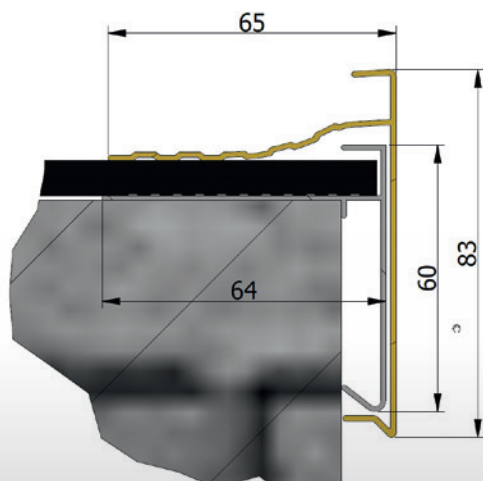

De Roval-Multi-Trim® wordt namelijk eenvoudig over de bestaande dakrand heen geschoven. Ook de bestaande bitumen of kunststof daklaag kan gewoon blijven zitten. Sloopwerkzaamheden zijn niet nodig en de montage is in een handomdraai gebeurd!

## VOORDELEN ROVAL-MULTI-TRIM®

- Razendsnelle montage en eenvoudig in te branden
- Bestaande dakbedekking blijft
- Geen sloop, geen herstelkosten
- Minder afvoer restafval
- Minder dakwerk, dus veiliger
- Verschillende maatvoeringen
- Inclusief hoeken, 400 x 400 mm
- Inclusief verbindingssplaatjes
- Leverbaar in brute, geanodiseerde of gemoffelde uitvoering
- In lengten van 2500 mm

Roval-Multi-Trim® binnenhoek

Roval-Multi-Trim® buitenhoek

Roval-Multi-Trim® 60

Roval-Multi-Trim® 80

DE ROVAL-MULTI-TRIM® MAAKT  
DEEL UIT VAN HET ASSORTIMENT  
ALUMINIUM DAKOPLOSSINGEN  
VAN ROVAL ALUMINIUM.