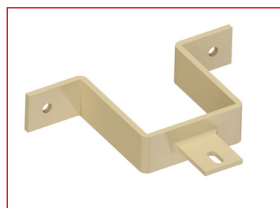

ÉCRANS BRISE-VUE EN ALUMINIUM

POUR GARANTIR UNE INTIMITÉ
DURABLE ET ESTHÉTIQUE

SUPERBES, FONCTIONNELS ET DURABLES

Les écrans brise-vue en aluminium de Roval Aluminium sont conçus pour garantir l'intimité des balcons adjacents. Roval propose une gamme comprenant différents modèles avec panneaux en plastique/HPL ou en verre dépoli. Ces modèles sont disponibles en version droite ou à coin coupé.

Il existe deux types de profilés d'encadrement et différentes méthodes d'accrochage.

En outre, chaque projet peut être étudié pour donner lieu à une solution sur mesure.

Les écrans brise-vue sont disponibles en finition anodisée ou laquée au four, dans presque toutes les couleurs RAL.

Écran brise-vue Roval, profilé A

Écran brise-vue Roval, profilé B

LES AVANTAGES DES ÉCRANS BRISE-VUE EN ALUMINIUM

- Durabilité de l'aluminium
- Choix entre plusieurs modèles
- Esthétiques et fonctionnels
- Dispositifs de montage inclus
- Panneaux en verre ou plastique/HPL
- Finition sur mesure possible
- Montage rapide
- Raccords stables
- Livrable en finition anodisée ou laquée au four

EXEMPLES DE FIXATIONS

Étrier pour
gouttière

Console de sol

Fixation murale

MODÈLES D'ÉCRANS BRISE-VUE EN ALUMINIUM

PS-1

PS-2

PS-3