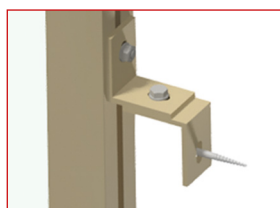

Écran brise-vue Roval, profilé A

Écran brise-vue Roval, profilé B

LES AVANTAGES DES ÉCRANS BRISE-VUE EN ALUMINIUM

- Durabilité de l'aluminium
- Choix entre plusieurs modèles
- Esthétiques et fonctionnels
- Dispositifs de montage inclus
- Panneaux en verre ou plastique/HPL
- Finition sur mesure possible
- Montage rapide
- Raccords stables
- Livrable en finition anodisée ou laquée au four

EXEMPLES DE FIXATIONS

Étrier pour
gouttière

Console de sol

Fixation murale

MODÈLES D'ÉCRANS BRISE-VUE EN ALUMINIUM

PS-1

PS-2

PS-3