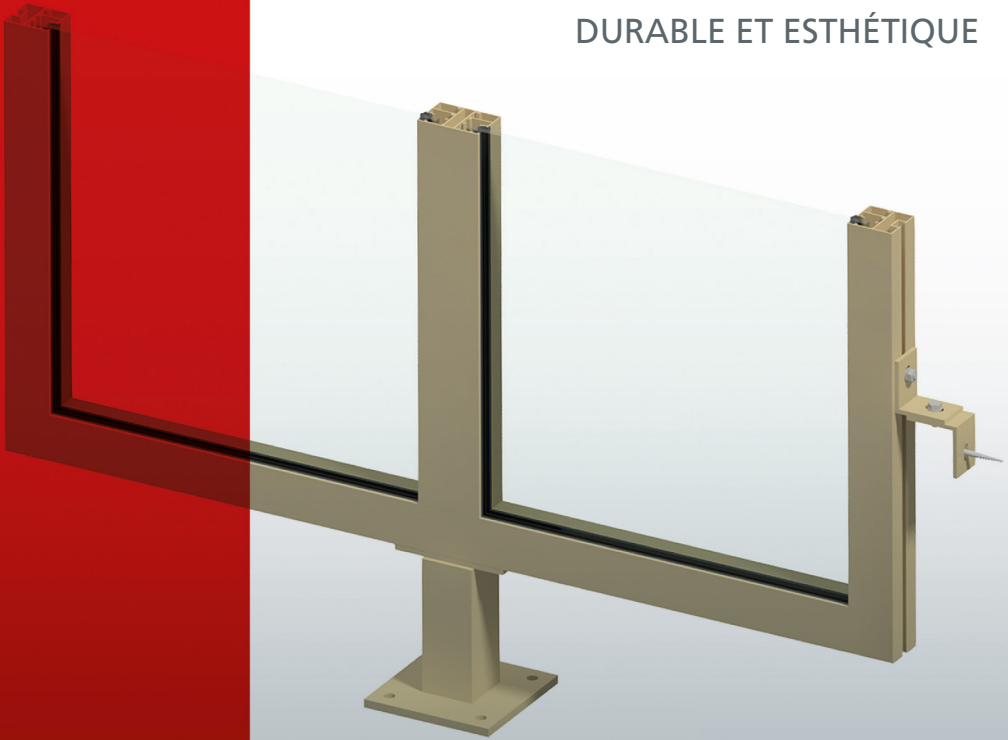

ÉCRANS BRISE-VUE EN ALUMINIUM

POUR GARANTIR UNE INTIMITÉ
DURABLE ET ESTHÉTIQUE

SUPERBES, FONCTIONNELS ET DURABLES

Les écrans brise-vue en aluminium de Roval Aluminium sont conçus pour garantir l'intimité des balcons adjacents. Roval propose une gamme comprenant différents modèles avec panneaux en plastique/HPL ou en verre dépoli. Ces modèles sont disponibles en version droite ou à coin coupé.

Il existe deux types de profilés d'encadrement et différentes méthodes d'accrochage.

En outre, chaque projet peut être étudié pour donner lieu à une solution sur mesure.

Les écrans brise-vue sont disponibles en finition anodisée ou laquée au four, dans presque toutes les couleurs RAL.

Écran brise-vue Roval, profilé A

Écran brise-vue Roval, profilé B

LES AVANTAGES DES ÉCRANS BRISE-VUE EN ALUMINIUM

- Durabilité de l'aluminium
- Choix entre plusieurs modèles
- Esthétiques et fonctionnels
- Dispositifs de montage inclus
- Panneaux en verre ou plastique/HPL
- Finition sur mesure possible
- Montage rapide
- Raccords stables
- Livrable en finition anodisée ou laquée au four