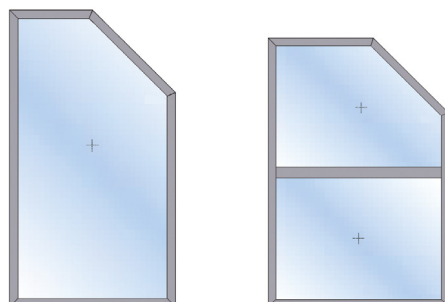

EXEMPLES DE FIXATIONS

Étrier pour
gouttière

Console de sol

Fixation murale

MODÈLES D'ÉCRANS BRISE-VUE EN ALUMINIUM

PS-1

PS-2

PS-3

PS-4

PS-5

PS-6

PS-7

PS-8

LES ÉCRANS BRISE-VUE EN ALUMINIUM
FONT PARTIE DE LA GAMME
DE SOLUTIONS EN ALUMINIUM
POUR FAÇADES PROPOSÉES PAR
ROVAL ALUMINIUM.

APPUIS DE FENÊTRES

LOGEMENTS DE FENÊTRES