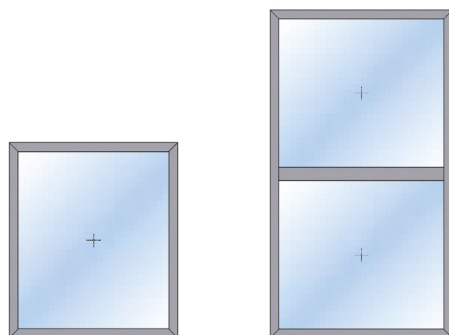

Écran brise-vue Roval, profilé A

Écran brise-vue Roval, profilé B

LES AVANTAGES DES ÉCRANS BRISE-VUE EN ALUMINIUM

- Durabilité de l'aluminium
- Choix entre plusieurs modèles
- Esthétiques et fonctionnels
- Dispositifs de montage inclus
- Panneaux en verre ou plastique/HPL
- Finition sur mesure possible
- Montage rapide
- Raccords stables
- Livrable en finition anodisée ou laquée au four

EXEMPLES DE FIXATIONS

Étrier pour
gouttière

Console de sol

Fixation murale

MODÈLES D'ÉCRANS BRISE-VUE EN ALUMINIUM

PS-1

PS-2

PS-3

PS-4

PS-5

PS-6

PS-7

PS-8

LES ÉCRANS BRISE-VUE EN ALUMINIUM
FONT PARTIE DE LA GAMME
DE SOLUTIONS EN ALUMINIUM
POUR FAÇADES PROPOSÉES PAR
ROVAL ALUMINIUM.

APPUIS DE FENÊTRES

LOGEMENTS DE FENÊTRES