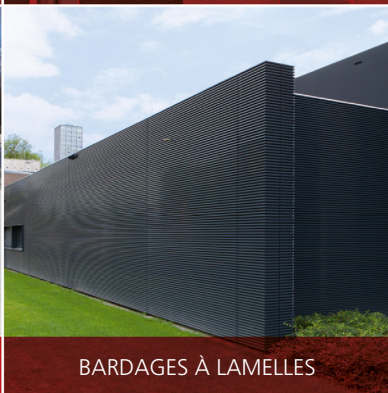

LOGEMENTS DE FENÊTRES

SYSTÈMES DE COUVRE-MURS
ET BALUSTRES

BARDAGES À LAMELLES

Roval Aluminium BV
Maïsdijk 7 (☎ 9102)
Postbus 145
5700 AC HELMOND
PAYS-BAS
t (+31) (0)492 56 10 50
www.roval.nl

Oude Liersebaan 266
B-2570 DUFFEL
BELGIQUE
t (+32) (0)15 30 87 00
www.roval.be

1, Rue Victor Cousin
77127 LIEUSAINT
FRANCE
t (+33) (0)1 64 13 85 97
www.roval.eu

ROVAL
ALUMINIUM

A Reynaers company
TOGETHER FOR BETTER