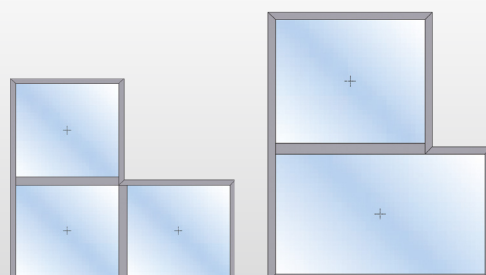

EXEMPLES DE FIXATIONS

Étrier pour
gouttière

Console de sol

Fixation murale

MODÈLES D'ÉCRANS BRISE-VUE EN ALUMINIUM

PS-1

PS-2

PS-3

PS-4

PS-5

PS-6

PS-7

PS-8

LES ÉCRANS BRISE-VUE EN ALUMINIUM
FONT PARTIE DE LA GAMME
DE SOLUTIONS EN ALUMINIUM
POUR FAÇADES PROPOSÉES PAR
ROVAL ALUMINIUM.

APPUIS DE FENÊTRES

LOGEMENTS DE FENÊTRES