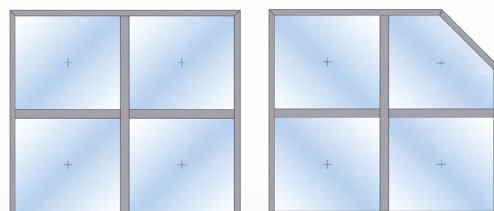

Il existe deux types de profilés d'encadrement et différentes méthodes d'accrochage.

En outre, chaque projet peut être étudié pour donner lieu à une solution sur mesure.

Les écrans brise-vue sont disponibles en finition anodisée ou laquée au four, dans presque toutes les couleurs RAL.

EXEMPLES DE FIXATIONS

Étrier pour
gouttière

Console de sol

Fixation murale

MODÈLES D'ÉCRANS BRISE-VUE EN ALUMINIUM

PS-1

PS-2

PS-3

PS-4

PS-5

PS-6

PS-7

PS-8

LES ÉCRANS BRISE-VUE EN ALUMINIUM
FONT PARTIE DE LA GAMME
DE SOLUTIONS EN ALUMINIUM
POUR FAÇADES PROPOSÉES PAR
ROVAL ALUMINIUM.

APPUIS DE FENÊTRES

LOGEMENTS DE FENÊTRES