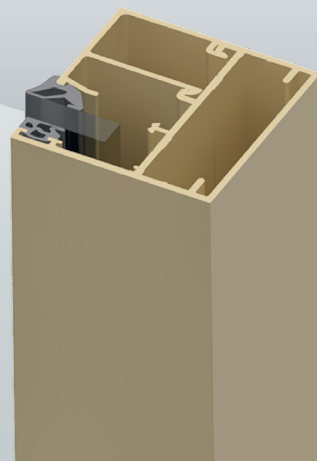

ÉCRANS BRISE-VUE EN ALUMINIUM

POUR GARANTIR UNE INTIMITÉ
DURABLE ET ESTHÉTIQUE

SUPERBES, FONCTIONNELS ET DURABLES

Les écrans brise-vue en aluminium de Roval Aluminium sont conçus pour garantir l'intimité des balcons adjacents. Roval propose une gamme comprenant différents modèles avec panneaux en plastique/HPL ou en verre dépoli. Ces modèles sont disponibles en version droite ou à coin coupé.

Il existe deux types de profilés d'encadrement et différentes méthodes d'accrochage.

En outre, chaque projet peut être étudié pour donner lieu à une solution sur mesure.

Les écrans brise-vue sont disponibles en finition anodisée ou laquée au four, dans presque toutes les couleurs RAL.

Écran brise-vue Roval, profilé A

Écran brise-vue Roval, profilé B

LES AVANTAGES DES ÉCRANS BRISE-VUE EN ALUMINIUM

- Durabilité de l'aluminium
- Choix entre plusieurs modèles
- Esthétiques et fonctionnels
- Dispositifs de montage inclus
- Panneaux en verre ou plastique/HPL
- Finition sur mesure possible
- Montage rapide
- Raccords stables
- Livrable en finition anodisée ou laquée au four