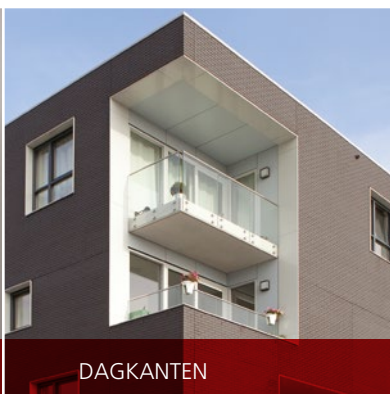

DE ALUMINIUM PRIVACYSCHERMEN
MAKEN DEEL UIT VAN HET ASSORTIMENT
ALUMINIUM GEVELOPLOSSINGEN VAN
ROVAL ALUMINIUM.

ROVAL
ALUMINIUM

Roval Aluminium BV
Maïsdijk 7 (☎ 9102)
Postbus 145
5700 AC HELMOND
NEDERLAND
t (+31) (0)492 56 10 50
www.roval.nl

Oude Liersebaan 266
B-2570 DUFFEL
BELGIË
t (+32) (0)15 30 87 00
www.roval.be

1, Rue Victor Cousin
77127 LIEUSAIN
FRANCE
t (+33) (0)1 64 13 85 97
www.roval.eu

A Reynaers company
TOGETHER FOR BETTER

ALUMINIUM PRIVACYSCHERMEN

VOOR EEN DUURZAME EN
ESTHETISCHE PERCEELSCHEIDING

www.roval.eu

ROVAL
ALUMINIUM