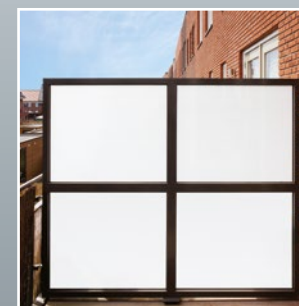

VOOR EEN DUURZAME EN
ESTHETISCHE PERCEELSCHEIDING

www.roval.eu

ROVAL
ALUMINIUM

MOOI, FUNCTIONEEL EN DUURZAAM

De aluminium privacy-schermen van Roval Aluminium zijn bedoeld om de privacy op aansluitende balkons te waarborgen. Roval heeft diverse types in het assortiment uitgevoerd met kunststof/HPL of (matte) glasvulling. De types zijn beschikbaar met een rechte of afgeschuinde hoek.

De types zijn beschikbaar in twee verschillende kaderprofielen en kunnen op verschillende manieren worden bevestigd. Project-specifieke oplossingen zijn hierbij uiteraard mogelijk. De privacy-schermen zijn leverbaar in geanodiseerde of gemoffelde uitvoering in vrijwel alle Ral-kleuren.

Roval-Privacyscherm, profiel A

Roval-Privacyscherm, profiel B

VOORDELEN ALUMINIUM PRIVACYSCHERMEN

- Duurzaam aluminium
- Keuze uit diverse modellen
- Esthetisch en functioneel
- Inclusief montagemiddelen
- Glas- of kunststof/HPL panelen
- Maatwerk mogelijk
- Snelle montage
- Stabiele verbindingen
- Leverbaar in geanodiseerde of gemoffelde uitvoering