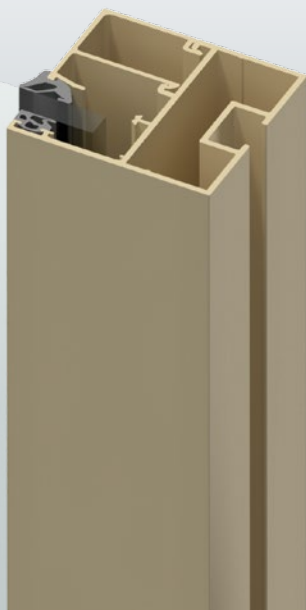

MOOI, FUNCTIONEEL EN DUURZAAM

De aluminium privacy-schermen van Roval Aluminium zijn bedoeld om de privacy op aansluitende balkons te waarborgen. Roval heeft diverse types in het assortiment uitgevoerd met kunststof/HPL of (matte) glasvulling. De types zijn beschikbaar met een rechte of afgeschuinde hoek.

De types zijn beschikbaar in twee verschillende kaderprofielen en kunnen op verschillende manieren worden bevestigd. Project-specifieke oplossingen zijn hierbij uiteraard mogelijk. De privacy-schermen zijn leverbaar in geanodiseerde of gemoffelde uitvoering in vrijwel alle Ral-kleuren.

Roval-Privacyscherm, profiel A