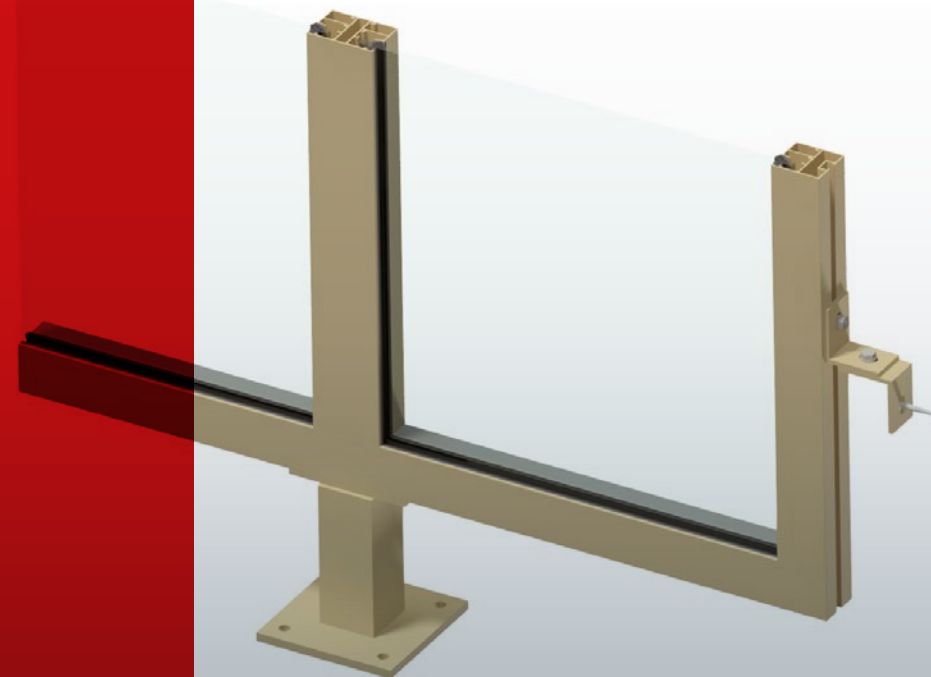

VOOR EEN DUURZAME EN
ESTHETISCHE PERCEELSCHEIDING

www.roval.eu

ROVAL
ALUMINIUM

MOOI, FUNCTIONEEL EN DUURZAAM

De aluminium privacy-schermen van Roval Aluminium zijn bedoeld om de privacy op aansluitende balkons te waarborgen. Roval heeft diverse types in het assortiment uitgevoerd met kunststof/HPL of (matte) glasvulling. De types zijn beschikbaar met een rechte of afgeschuinde hoek.

De types zijn beschikbaar in twee verschillende kaderprofielen en kunnen op verschillende manieren worden bevestigd. Project-specifieke oplossingen zijn hierbij uiteraard mogelijk. De privacy-schermen zijn leverbaar in geanodiseerde of gemoffelde uitvoering in vrijwel alle Ral-kleuren.