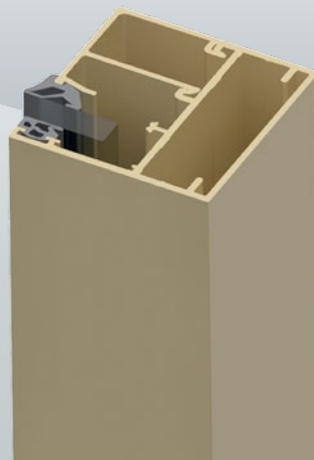

Roval-Privacyscherm, profiel B