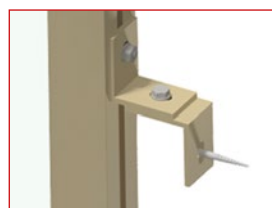

Muurbevestiging