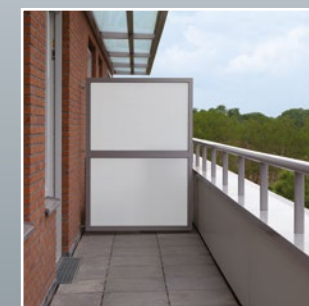

VOOR EEN DUURZAME EN
ESTHETISCHE PERCEELSCHEIDING

www.roval.eu

ROVAL
ALUMINIUM

MOOI, FUNCTIONEEL EN DUURZAAM

De aluminium privacy-schermen van Roval Aluminium zijn bedoeld om de privacy op aansluitende balkons te waarborgen. Roval heeft diverse types in het assortiment uitgevoerd met kunststof/HPL of (matte) glasvulling. De types zijn beschikbaar met een rechte of afgeschuinde hoek.

De types zijn beschikbaar in twee verschillende kaderprofielen en kunnen op verschillende manieren worden bevestigd. Project-specifieke oplossingen zijn hierbij uiteraard mogelijk. De privacy-schermen zijn leverbaar in geanodiseerde of gemoffelde uitvoering in vrijwel alle Ral-kleuren.

Roval-Privacyscherm, profiel A

Roval-Privacyscherm, profiel B

VOORDELEN ALUMINIUM PRIVACYSCHERMEN

- Duurzaam aluminium
- Keuze uit diverse modellen
- Esthetisch en functioneel
- Inclusief montagemiddelen
- Glas- of kunststof/HPL panelen
- Maatwerk mogelijk
- Snelle montage
- Stabiele verbindingen
- Leverbaar in geanodiseerde of gemoffelde uitvoering